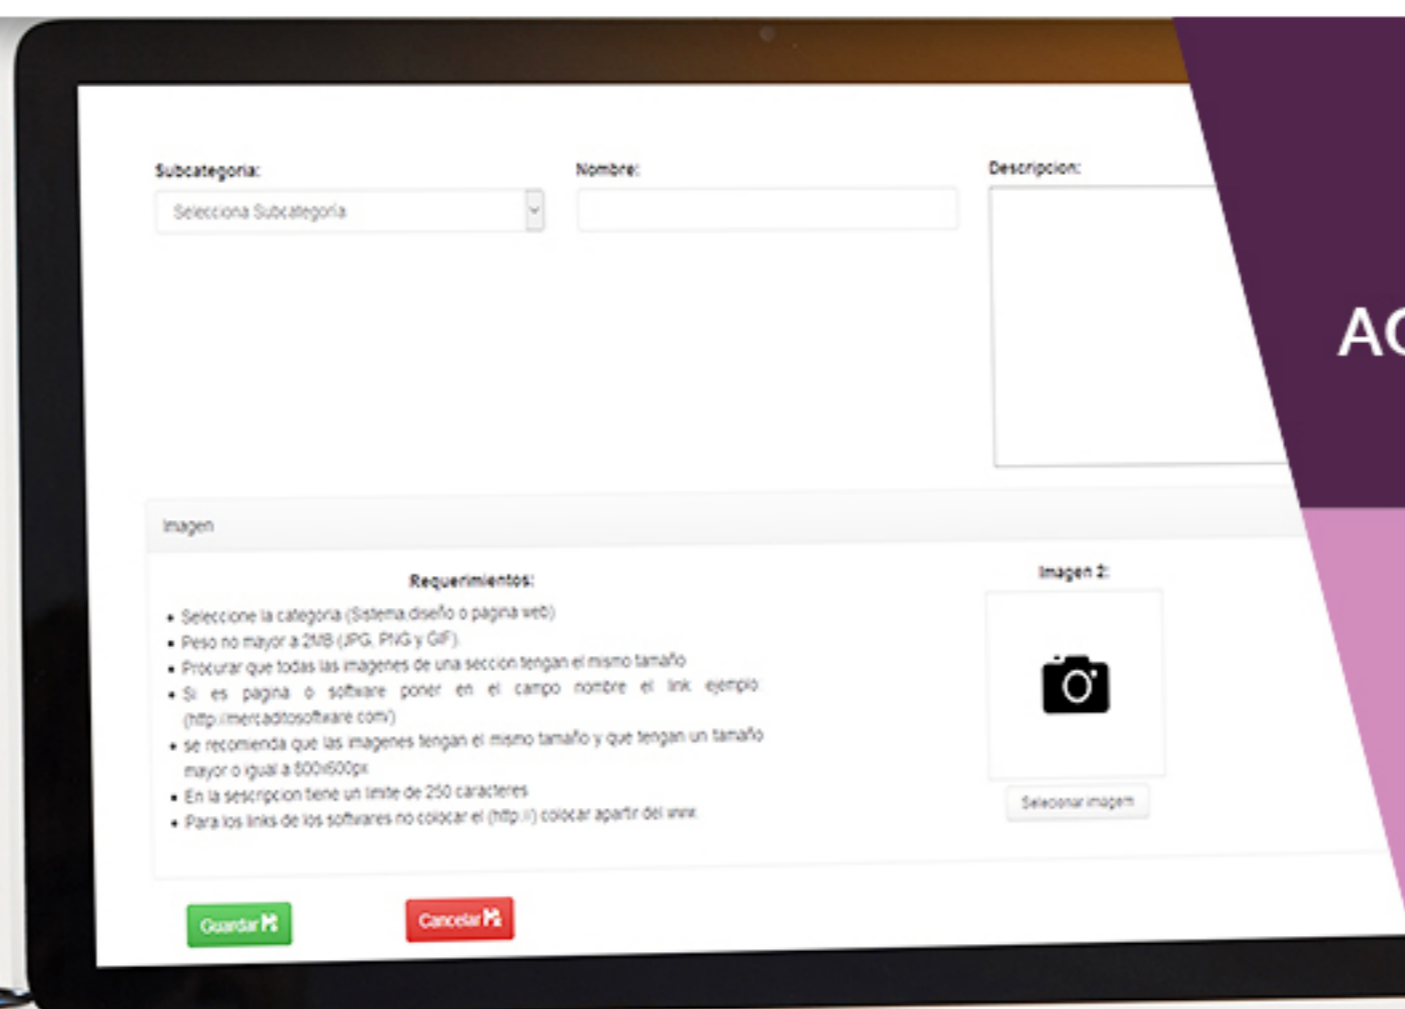

Paquete Catálogo con Administración

AGREGA SECCIONES

PÁGINA RESPONSIVA
EN CELULARES Y
TABLETS

PERSONALIZA TU
SITIO WEB

¡TE AYUDAMOS A CONCRETAR TU IDEA!

- Conoce nuestro trabajo: www.e-consulting.com.mx/subcategoria/23/busqueda -

Incluye:

Dominio.com	Gratis por un año
Hospedaje	Gratis por un año, con 20 cuentas de correo disponibles
Administración	En catálogo
Fotografías	20 en total (sin administración)
Animación	En slider de página de inicio
Secciones	4 secciones para navegar dentro de la página Inicio-Nosotros-Catálogo (con administración)-Contacto
Catálogo	Asigne fotos de sus productos a categorías o subcategorías
SEO	Básico
Entrega	Dos semanas, después de haber autorizado diseño
Horas de diseño	15 horas
Horas de programación	20 horas